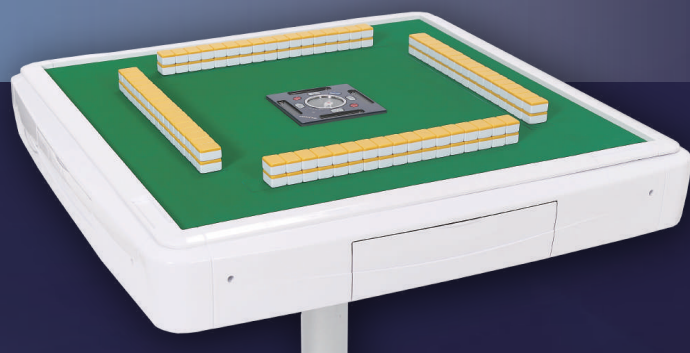

AMOS JPII

アモスジェイピーツー

圧倒的低価格！ AMOSの家庭用全自動麻雀卓

スピーディに牌をセット！

牌吸着機構部を4カ所に設けており、牌の偏りの軽減とセット時間のスピード化を実現！
静音性も高く集合住宅でも安心してお使いいただけます。