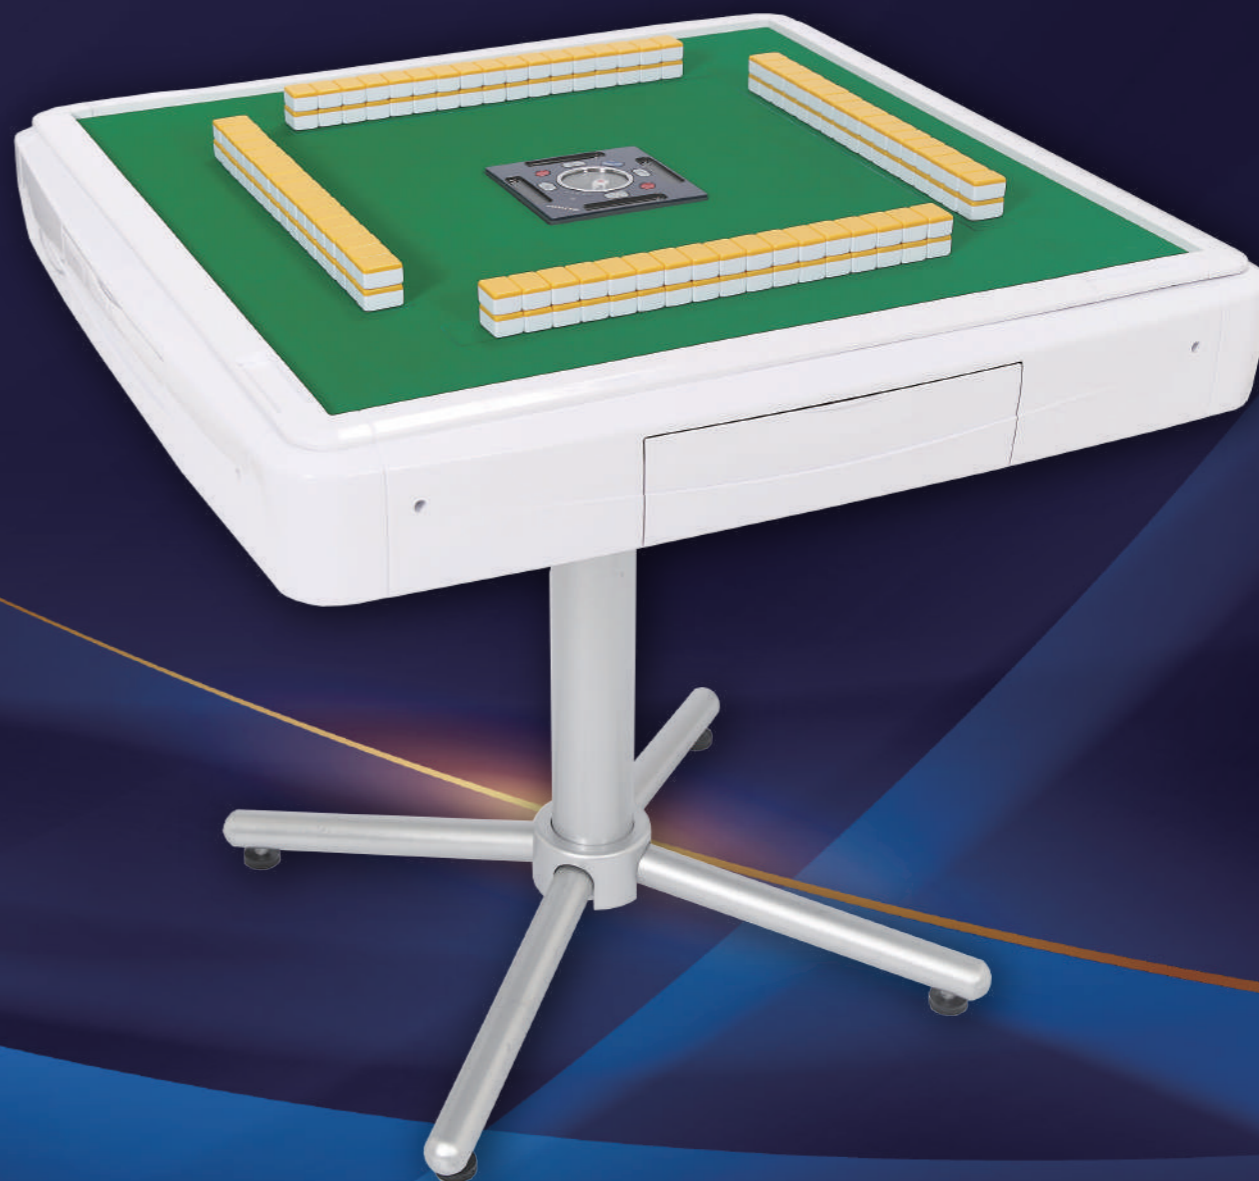

家庭用全自動麻雀卓

Amos JPII

アモスジェイピーツー

メーカー希望小売価格 **231,000**円^(税込)

【型式】TAC-2 【定格電圧】AC-100V 【定格消費電力】120W 【周波数】50/60Hz

製造元
大洋技研株式会社

【本社】
〒644-0003 和歌山県御坊市島584番地
【美浜工場】
〒644-0044 和歌山県日高郡美浜町和田90番地
【大阪支店】
〒540-0026 大阪市中央区内本町2丁目3番8号ダイアパレスビル本町506号
【東京営業所】
〒105-0004 東京都港区新橋2丁目16番1号ニュー新橋ビル617号

取扱店

※掲載内容は2025年4月現在のものです。仕様及びデザインは予告なく変更することがあります。