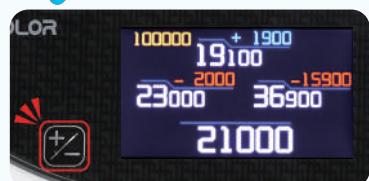

ポイント1 4人の点数が一目で分かる「液晶表示」

従来のデジタル表示から液晶にグレードアップ。画面の見やすさが格段に向上しました。持ち点を何度も確認するストレスから解放されます。

ポイント2 瞬時に点差を把握「点差ボタン」

逆転に必要な点数を、計算いらずですぐに確認できます。点差ボタンを活用すれば、いつもの麻雀をより一層お楽しみいただけます。

ポイント3 正確な点数表示を実現「ICチップ点棒」

業務用全自動麻雀卓にも使用されているICチップ内蔵点棒を採用。「汚れ」や「混ざり」に強く、麻雀店やプロ選手の対局などに広く導入されています。