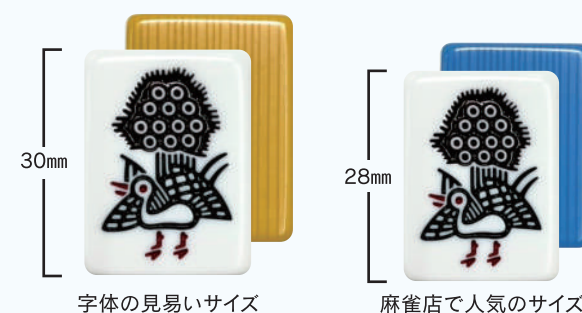

国内メーカー製造 最新家庭用全自動麻雀卓

AMOS JP-EX COLOR

アモスジェイピー・イーエックス・カラー

JPシリーズ累計 **9,000** 台突破!!

『AMOS JPシリーズ』へのこだわり

完全日本仕様のデザイン

捨て牌を並べやすいスクエア型のサイコロBOXに、リーチ棒置き場と積み棒ランプを搭載。また点棒の出し入れがスムーズに行え、次局へスピーディーに移行できるように点棒入れはオープンタイプを採用。

静音&スピーディな牌セット

牌セット時の音は平均約50dbと、通常の会話やテレビの音と同程度なので、近隣を気にせずマンションやホテルなどにも導入いただく事ができます。(弊社調べ)

1年間のメーカー保証

数百回に及ぶテストなど徹底した品質管理を行っています。万が一故障した際は無償にて修理・交換させていただきます。

サイズの選べる麻雀牌

長時間遊戯するうえで必要な「持ちやすさ」「字体の見やすさ」「遊戯し易い重さ」を考慮した他、抗菌作用のある材質を添加しております。