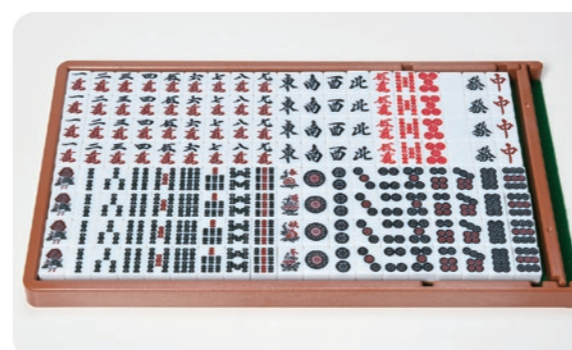

麻雀牌

◆文字が大きくて見えやすい。
使いやすい約2.8mmサイズのアモス専用牌