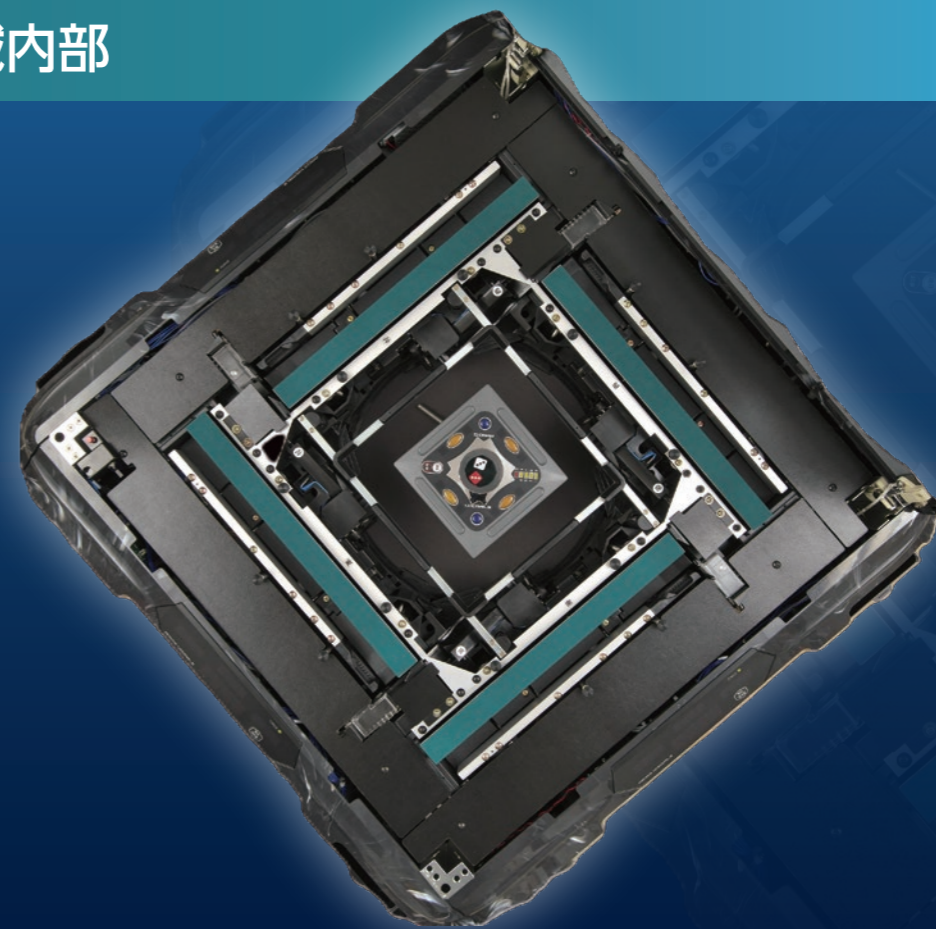

進化した VIERAL …

機械内部

◆大型ターンテーブルで牌を攪拌し、4カ所から牌を拾い上げる構造によって牌の偏りを大幅に軽減します。