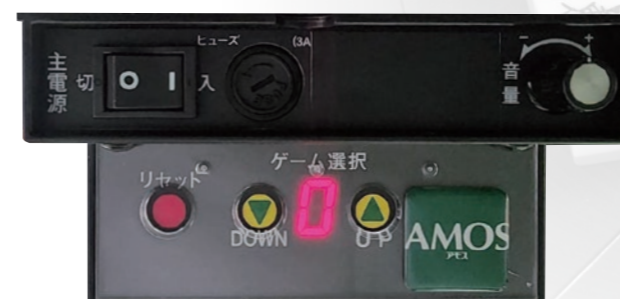

コントロール BOX

◆ゲームは、4人標準、3人標準、花入りをはじめ、全8種類のゲームに対応可能
◆「リーチ」等の音量も調整できます。