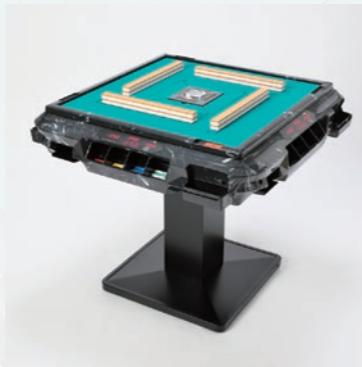

## セット内容

- ◆ 専用牌（黄色） 1組
- ◆ 専用牌（青色） 1組
- ◆ 専用点棒セット 1式
- ◆ 起家マーク 1枚
- ◆ 焼鳥マーク 4枚
- ◆ ポーカーチップ 1式
- ◆ 電源コード 1本
- ◆ 脚（十字脚DX/角脚DX）

メーカー希望小売価格 ￥ **830,000**（税込）

## 選べる2タイプの脚

十字脚 DX

角脚 DX

## フロント表示・オープンタイプの点棒入れ

◆点棒収納はオープンタイプ。点棒をスムーズに取り出せます。アンテナ付き IC チップ内蔵の点棒を電波で計測するので「どの場所にどの点棒をいれても」点数を計測します。