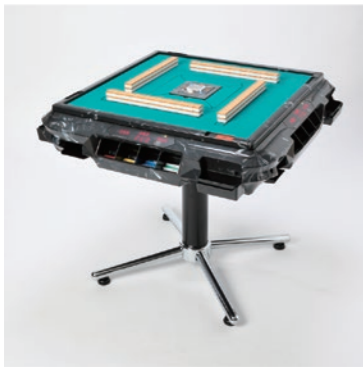

選べる2タイプの脚

十字脚 DX